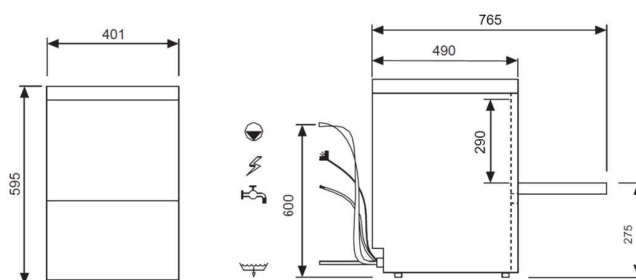

Esquema de Instalação

Opcionais	Código	Equipamento de série	Quantidade
Kit bomba de descarga	999354	Cesto quadrado para copos	2
Kit doseador de detergente	999347	Cesto para talheres	1
		Suporte para pires	1

Características Técnicas			ACTI35DIG		
Dimensões (LxPxA) *aberto	mm	401x490(765*)x595	Potência da resistência da cuba	kW	0,6
Abertura da porta	mm	260	Potência da resistência da caldeira	kW	2,6
Altura máxima dos copos	mm	250	Potência da bomba	kW	0,15
Altura máxima dos pratos	mm	250	Pressão da alimentação	bar	2 - 4
Duração ciclo de lavagem	seg.	90-120-150	Temperatura de lavagem	°C	60
Dimensão do cesto	mm	350x350	Temperatura de enxaguamento	°C	65
Produção teórica máxima	cestos/h	40	Consumo de água	lts/Ciclo	1,5
Capacidade da cuba	lts	7	Voltagem	V/Hz/N	230 / 50 / 1
Capacidade da caldeira	lts	2,6	Potência	Amp/kW	16 / 3,5